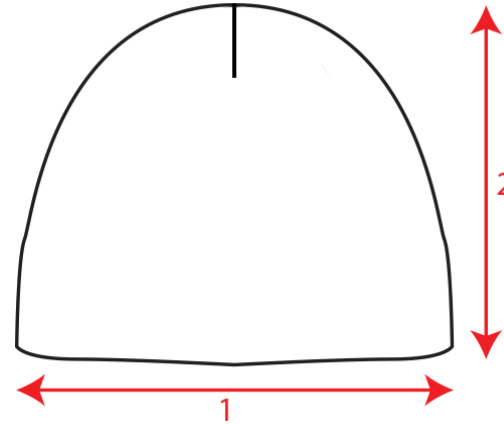

### Technical accessories

<b>Composition</b>	Main Fabric: 100% Acrylic
<b>Type</b>	Long beanie
<b>Machine</b>	Round
<b>Darts</b>	4
<b>Gauge</b>	10
<b>Layer</b>	Double
<b>Structure</b>	Rib 1x1
<b>Size</b>	One size fits all
<b>Packing</b>	24 x 144
<b>Custom code</b>	6505.00.90
<b>Made in</b>	China

### Where to customize

Centimeters

	Front	Back	Closure	Right	Left
Print	-	-	-	-	-
Embroidery	12 x 4,5	12 x 4,5	-	12 x 4,5	12 x 4,5
Heat transfer	-	-	-	-	-

Technical Size (cm)

- 1 21.0
- 2 25.0

Color variants ( TPX / Pantone )