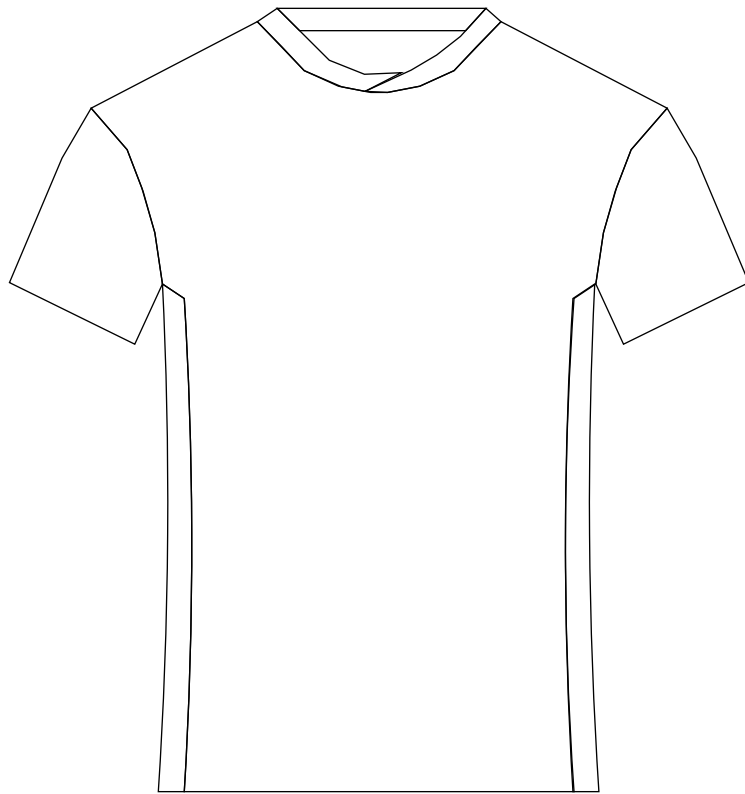

# SLIM FIT T-SHIRT WITH SIDE PANELS

# T-SHIRT WITH SIDE PANELS

Slim Fit

		XS	S	M	L	XL	XXL
Vīriešu	1/2 krūtis	45	48	51	54	57	60
	1/2 viduklis	40	43	46	49	52	55
	1/2 Krekla apakša	42	45	48	51	54	57
	Priekšas garums	62	63	64	64	65	66
	Muguras garums	69	70	72	73	75	76
	Piedurknes garums	21	22	24	25	27	28
Sieviešu	1/2 krūtis	43	46	49	52	55	58
	1/2 viduklis	37	40	43	46	49	52
	1/2 Krekla apakša	45	48	51	54	57	60
	Priekšas garums	53	54	54	55	56	57
	Muguras garums	62	63	65	66	68	69
	Piedurknes garums	17	19	20	22	23	25

Izmēri ir norādīti cm

Izmēriem ir iespējama nobīde 1-1.5cm