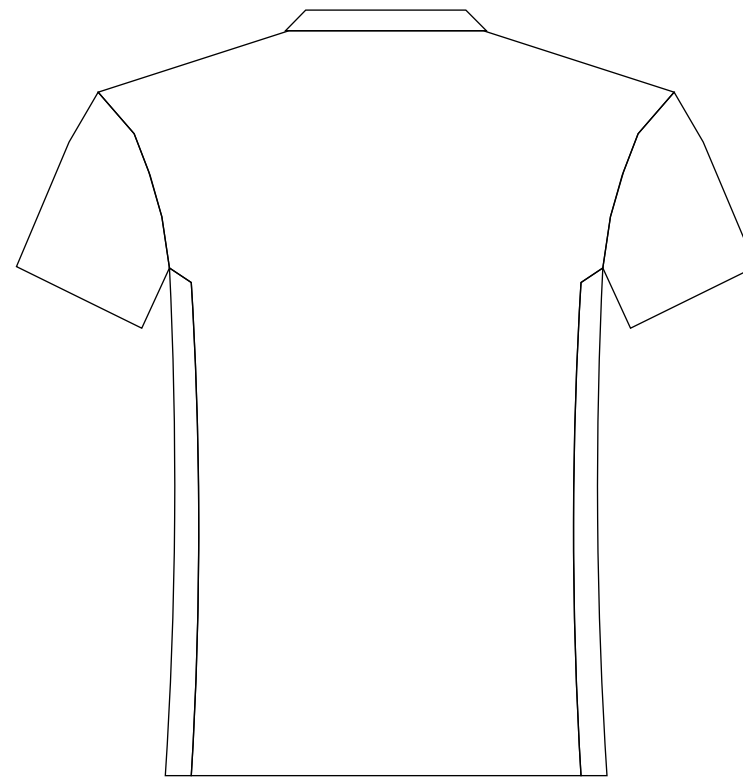

# SLIM FIT T-SHIRT WITH SIDE PANELS

# T-SHIRT WITH SIDE PANELS

Slim Fit

		XS	S	M	L	XL	XXL
Vīriešu	1/2 krūtis	45	48	51	54	57	60
	1/2 viduklis	40	43	46	49	52	55
	1/2 Krekla apakša	42	45	48	51	54	57
	Priekšas garums	62	63	64	64	65	66
	Muguras garums	69	70	72	73	75	76
	Piedurknes garums	21	22	24	25	27	28
Sieviešu	1/2 krūtis	43	46	49	52	55	58
	1/2 viduklis	37	40	43	46	49	52
	1/2 Krekla apakša	45	48	51	54	57	60
	Priekšas garums	53	54	54	55	56	57
	Muguras garums	62	63	65	66	68	69
	Piedurknes garums	17	19	20	22	23	25

Izmēri ir norādīti cm

Izmēriem ir iespējama nobīde 1-1.5cm